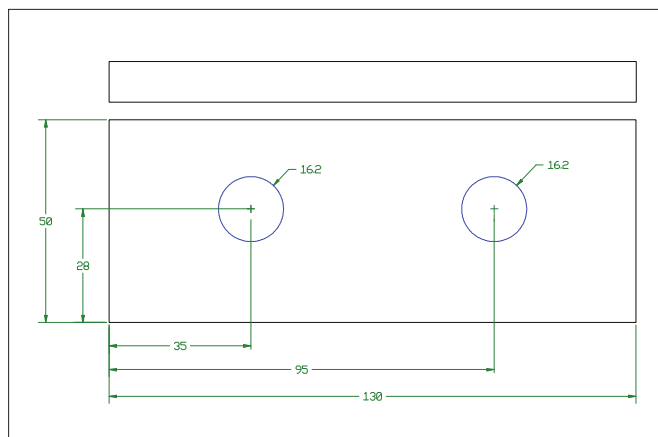

Automaatika

Toiteallikas GFD trafo

Toide Geovent mootori ajamisele,
230V toide ja 24V / 25VA väljund GFD-24 sulgklapile

Tellimistabel

Art.nr. Nimetus

61-046 Toiteallikas GFD trafo, 230V => 24V

Ühenduse näide

Mõõdud

Toiteallikas GFD trafo