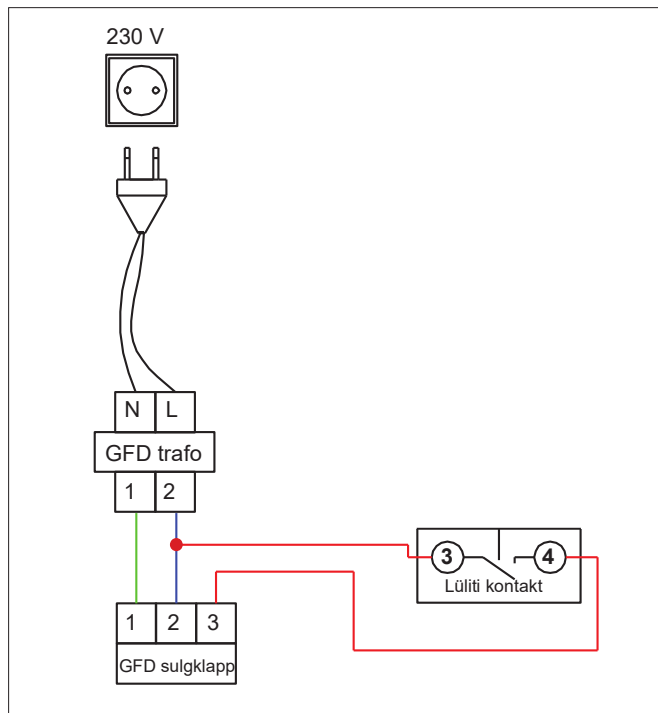

Automaatika

Toiteallikas GFD trafo

Toide Geovent mootori ajamisele,
230V toide ja 24V / 25VA väljund GFD-24 sulgklapile

Tellimistabel

Art.nr. Nimetus

61-046 Toiteallikas GFD trafo, 230V => 24V

Ühenduse näide

Mõõdud

Toiteallikas GFD trafo