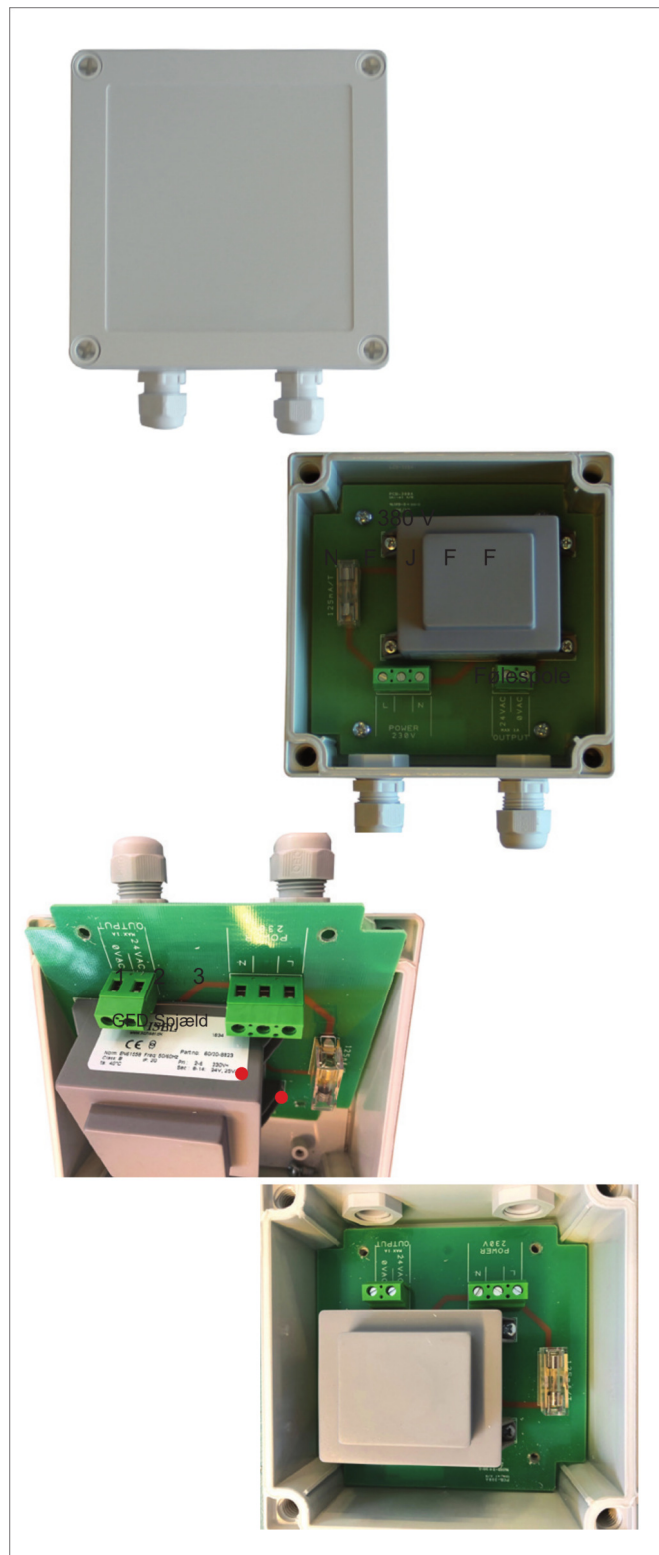

Automaatika

Toiteallikas GFD trafo

Toide Geovent mootori ajamisele,
230V toide ja 24V / 25VA väljund GFD-24 sulgklapile

Tellimistabel

Art.nr. Nimetus

61-046 Toiteallikas GFD trafo, 230V => 24V

Ühenduse näide

Mõõdud

Toiteallikas GFD trafo